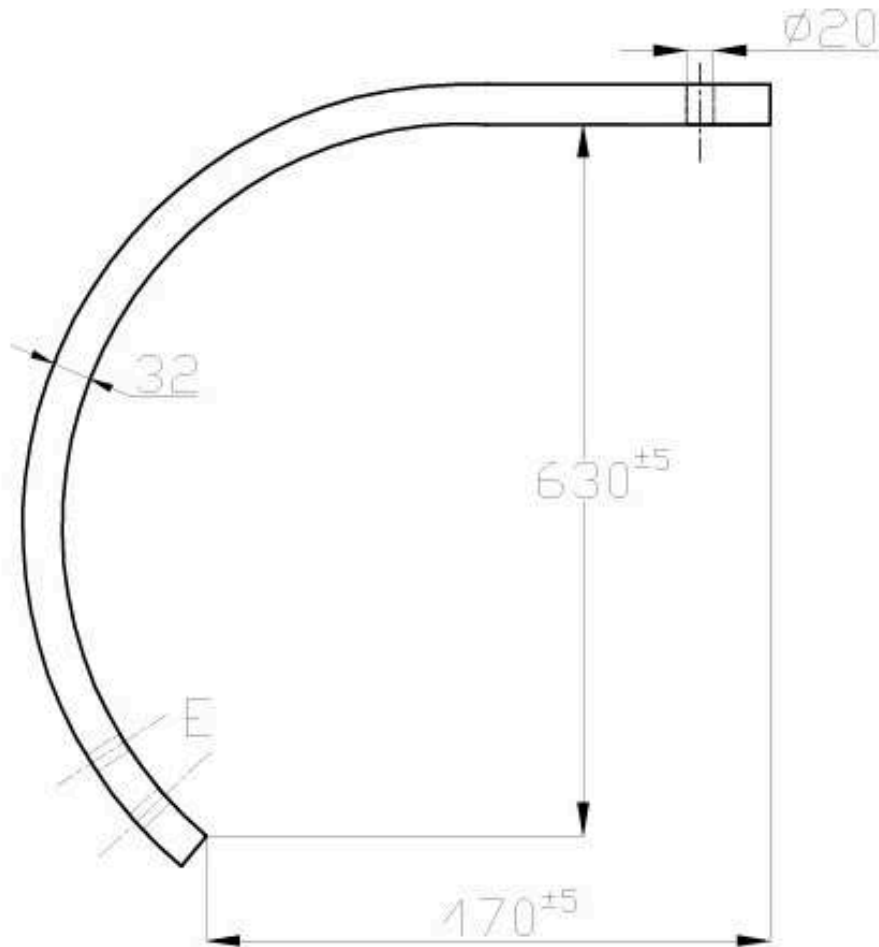

**ONARC362 Arcos De Cincel (2X1 1/4)**

Comunicate con nosotros

**ONARC421 Arcos De Cincel (2X1)**

Comunícate con nosotros

**ONARC422 Arcos De Cincel (2X1 1/4)**

Detalle E

Comunícate con nosotros

+54 03572-532028  
+54 03572-532031  
+54 03572-460146

### ONARC901 Arcos De Cincel (2X1)

Comunicate con nosotros

+54 03572-532028  
+54 03572-532031  
+54 03572-460146

ESTABLECIMIENTOS METALURGICOS  
**ONCATIVO S.A.**

ventas@oncativosa.com.ar  
info@oncativosa.com.ar  
Mitre 749 Oncativo - Córdoba

## ONARC902 Arcos De Cincel (2X1 1/4)

Comunícate con nosotros

+54 03572-532028  
+54 03572-532031  
+54 03572-460146

ESTABLECIMIENTOS METALURGICOS  
**ONCATIVO S.A.**

ventas@oncativosa.com.ar  
info@oncativosa.com.ar  
Mitre 749 Oncativo - Córdoba